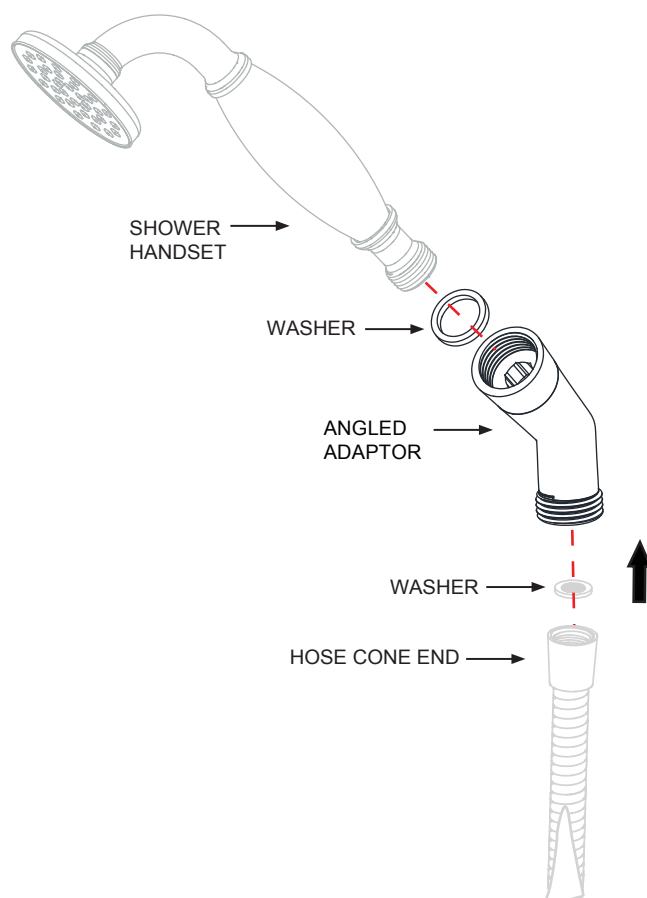

Instructions d'installation

Adaptateur d'angle pour le set de douche "téléphone" - V62

Important

- Veuillez vérifier ce produit immédiatement après réception afin de vous assurer qu'il n'ait pas été endommagé et soit au complet. Avant l'installation, veuillez vous assurer que vous ayez reçu le bon modèle et que toutes les pièces nécessaires pour installation et utilisation soient fournies.
- Veuillez rincer la tuyauterie afin de vous assurer qu'il n'y ait pas de particules métalliques, soudure ou d'autres impuretés qui puissent rentrer dans le mitigeur.
- Lisez ces instructions de montage attentivement et conservez les pour référence future.

Installation