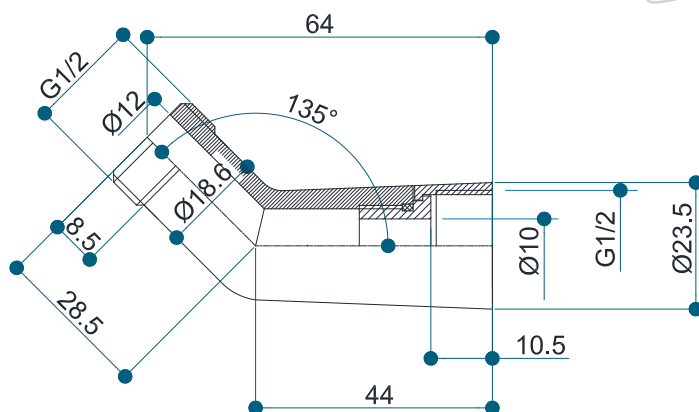

Dimensions

Entretien

Nous ne recommandons pas d'utiliser les nettoyants ménagers pour nettoyer ce produit. Les nettoyants changent de substance ou de formule trop souvent. Le produit doit toujours être nettoyé avec uniquement de l'eau savonnée et séché avec un torchon doux.